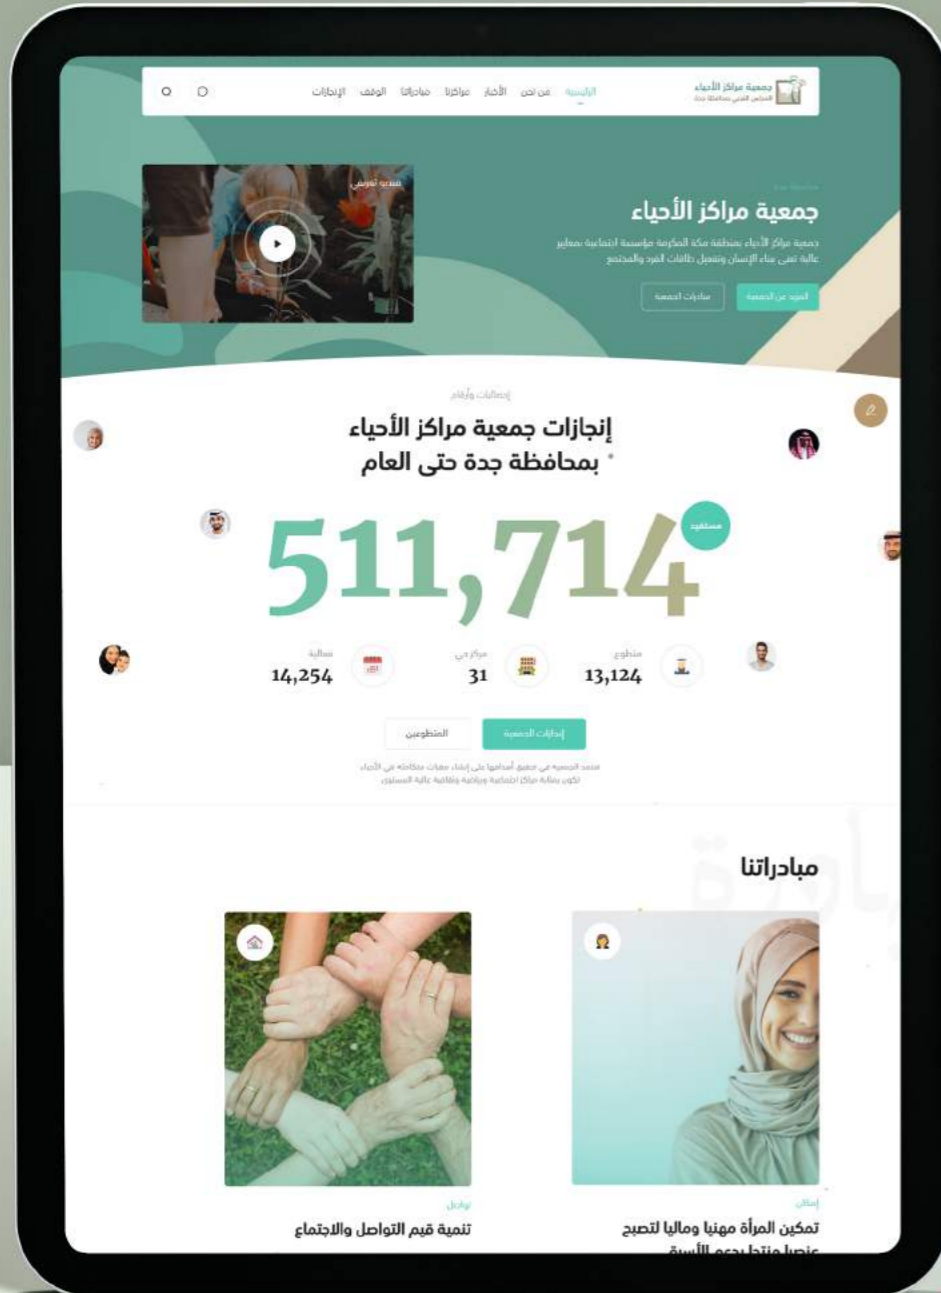

البوابة الإلكترونية المطورة للجمعية

الملف التعريفي

WWW.ALAHYAA.ORG.SA